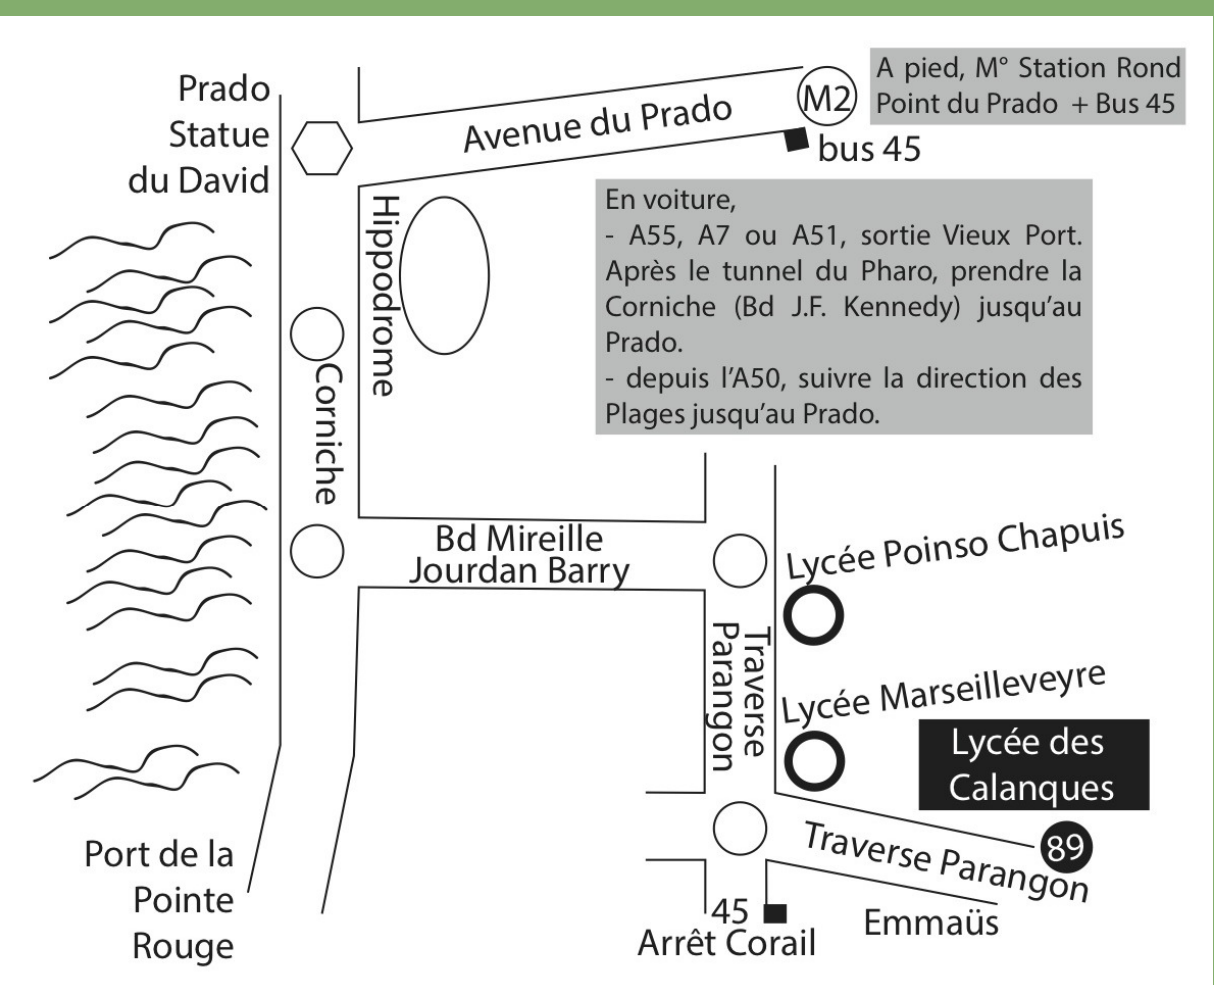

Pensez à la taxe d'apprentissage !

Lycée des Calanques
Taxe d'A. Hors Quota
N° RNE 0131848N

Formulaire de versement à télécharger sur le site www.epl.valabre.educagri.fr, (onglet taxe d'apprentissage) et à retourner au Service de gestion du Lycée des Calanques, 89 traverse parangon 13008 Marseille.